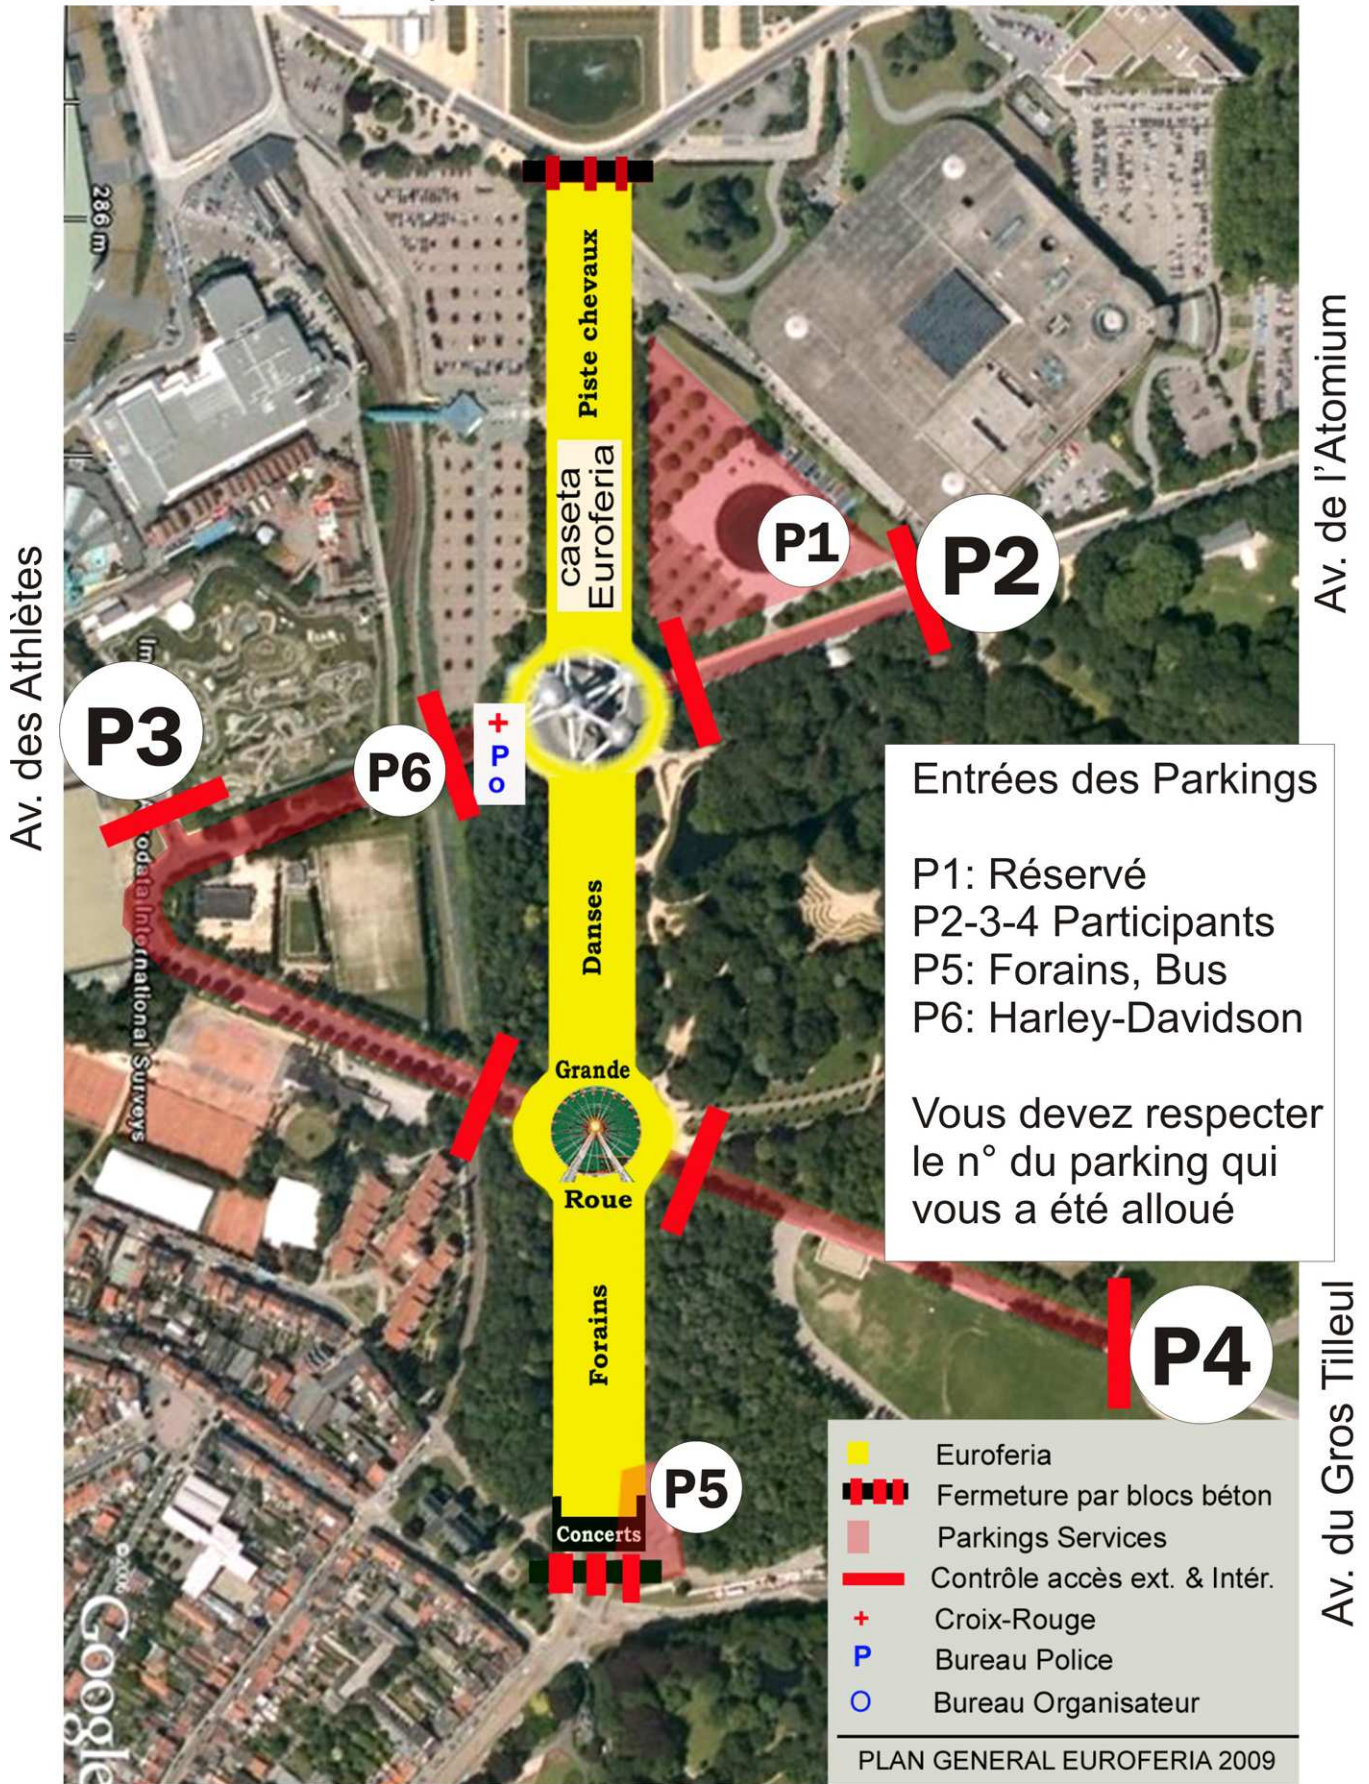

# Square du Centenaire

Jan Sobieski

Toujours se garer en parallèle SVP

## LIVRAISONS SUR SITE EUROFERIA

Jeudi 7 juin: avant 17h - Vendredi 8 juin avant 13h  
 Samedi 9 juin: avant 11h - Dimanche 10 juin: avant 11h  
 Si urgence on peut livrer uniquement avec un diable